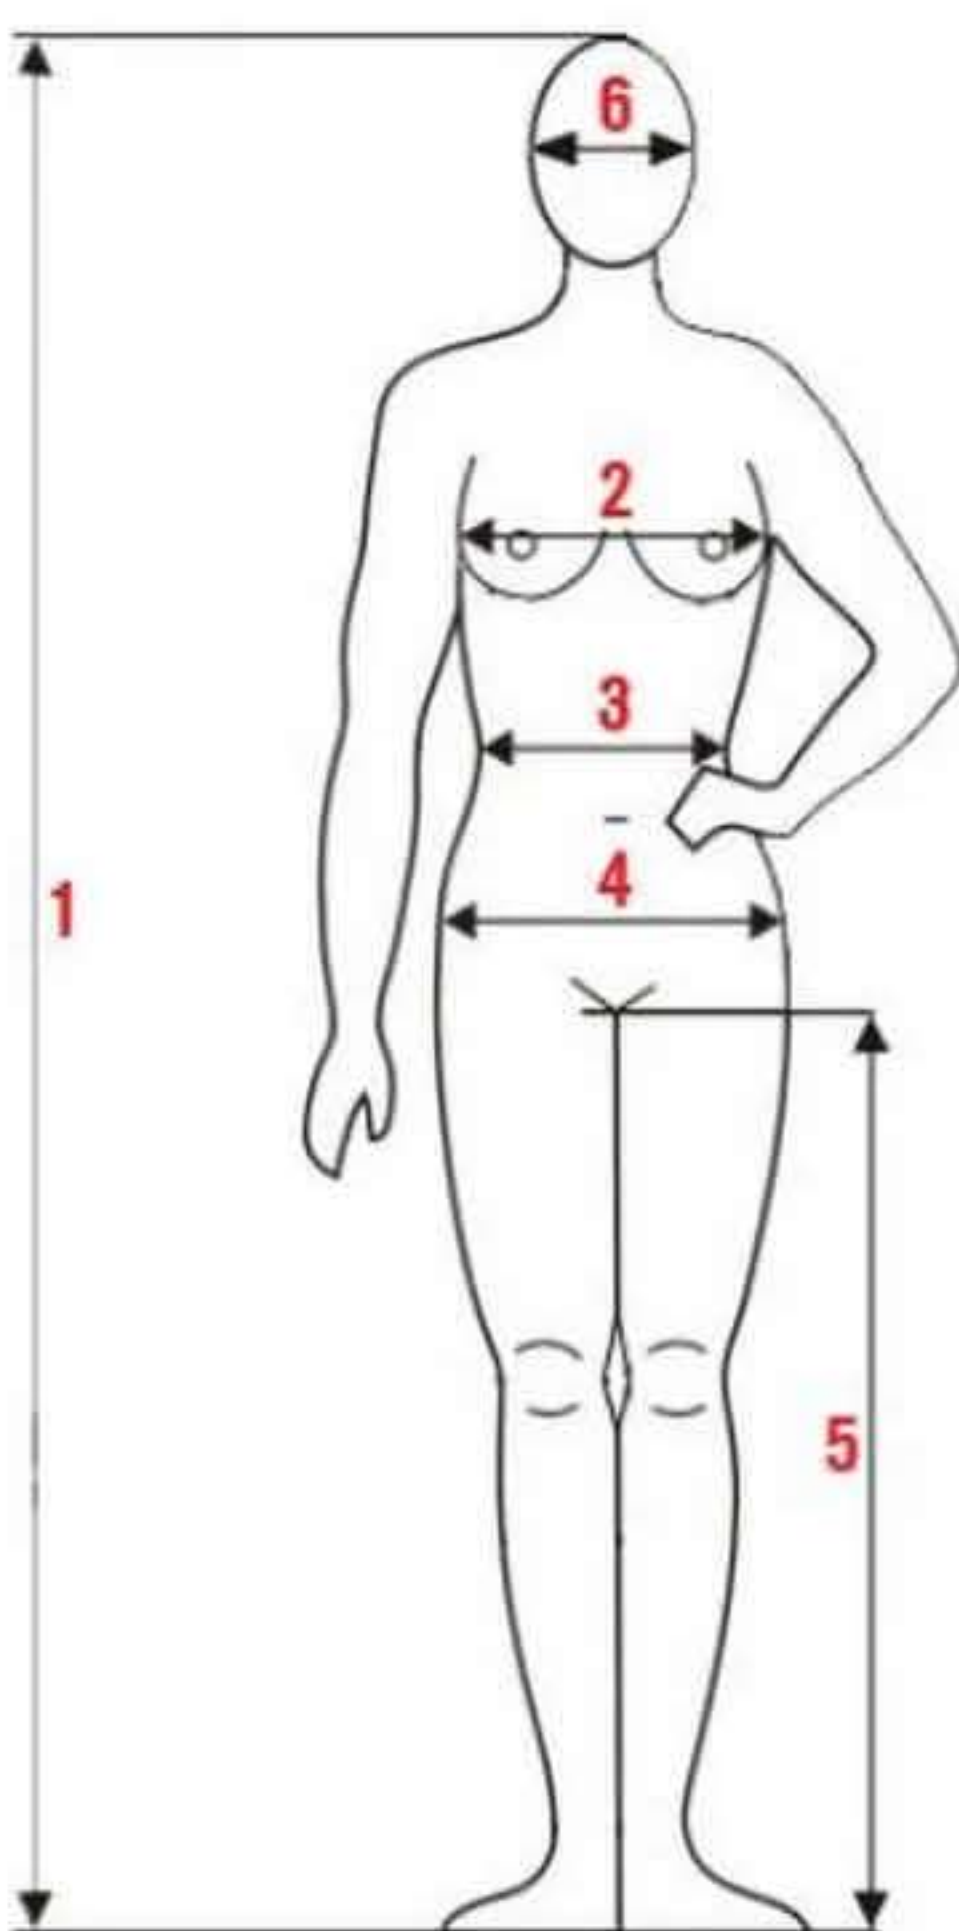

Motorkleding

Maat nemen (in cm) met een meetband

- Lichaamslengte
- Borstomvang
- Taille
- Heup
- Binnenbeenlengte tot aan de bovenzijde van de enkel
- Hoofdomvang
- Handpalmomvang wordt gemeten om de handpalm zonder de duim
- Buitenbeenlengte is van de bovenzijde van de enkel tot je middel

Herenjacks			Damesjacks			Jacks Unisex				
Maat	2. Borstomvang	3. Taille	Maat	2. Borstomvang	3. Taille	Maat	2. Borstomvang	Dames	Heren	6. Lengte
46	91 - 94	77 - 83	34	79 - 82	63 - 66	XXS	76 - 82	32 / 34		145 - 155
48	95 - 98	84 - 87	36	83 - 86	67 - 70	XS	82 - 88	36 / 38		145 - 155
50	99 - 102	88 - 91	38	87 - 90	71 - 74	S	88 - 94	38 / 40	- / 46	155 - 170
52	103 - 106	92 - 96	40	91 - 94	75 - 78	M	94 - 100	40 / 44	46 / 48	160 - 175
54	107 - 110	97 - 102	42	95 - 98	79 - 82	L	100 - 106	44 / 46	50 / 52	170 - 185
56	111 - 114	103 - 107	44	99 - 102	83 - 86	XL	106 - 112	46 / 48	54 / 56	175 - 190
58	115 - 118	108 - 111	46	103 - 106	87 - 90	XXL	112 - 118	50 / --	58 / 60	175 - 190
60	119 - 122	112 - 117	48	107 - 110	91 - 94	3XL	118 - 124		60 / 62	175 - 200
62	123 - 126	118 - 122				4XL	124 - 130		62 / 64	175 - 200
64	127 - 130	123 - 126				5XL	130 - 136		64 / --	