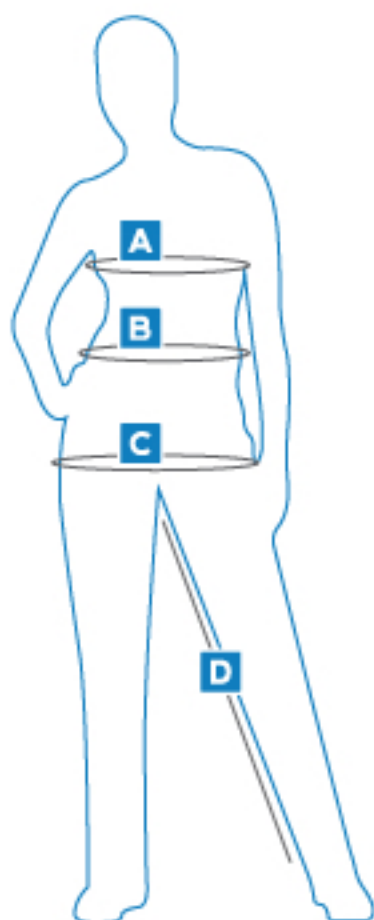

Motorhandschoenen

	S	M	L	XL	XXL	3XL	4XL
Hand width	17-19	20-21	22-23	24-25	26-27	28	29

Motorkleding

- A** CHEST WIDTH
- B** WAIST WIDTH
- C** HIP WIDTH
- D** INSEAM WIDTH

MENS SIZE CHART

MENS JACKETS	S/48	M/50	L/52	XL/54	XXL/56	3XL/58	4XL/60	5XL	6XL	8XL	10XL	12XL
Chest width	94-98	99-103	104-109	110-115	116-121	122-127	128-133	134-139	140-145	146-151	152-157	158-163
Waist width	81-85	86-90	91-95	96-102	103-109	110-116	117-123	124-130	131-137	138-144	145-151	152-158

MENS PANTS	S/48	M/50	L/52	XL/54	XXL/56	3XL/58	4XL/60	5XL	6XL	8XL	10XL	12XL
Hip width	92-96	97-101	102-107	108-113	114-119	120-125	126-131	132-137	138-143	144-154	155-165	166-176
Inseam length	79	80	81	82	83	84	85	86	87	88	89	90
Inseam length - SHORT	-	-	76	77	78	79	-	-	-	-	-	-
Inseam length - LONG	-	85	86	87	88	89	-	-	-	-	-	-

MENS JEANS	S/28	M/30	L/32	XL/34	XXL/36	3XL/38	4XL/40
Inseam length - REGULAR	-	81	81	81	-	-	-
Inseam length - SHORT	76	76	76	76	-	-	-
Inseam length - LONG	-	-	86	86	86	86	86

WOMENS SIZE CHART

LADIES JACKETS	Xs	S/36	M/38	L/40	XL/42	XXL/44	46
Chest width	82-85	86-89	90-93	94-97	98-101	102-105	106-109
Waist width	69-72	73-76	77-80	81-84	85-88	89-92	93-96

LADIES PANTS	Xs	S/36	M/38	L/40	XL/42	XXL/44	46
Hip width	91-94	95-98	99-102	103-106	107-110	111-114	115-118
Inseam length	73	74	75	76	77	78	79
Inseam length - SHORT	68	69	70	71	72	73	-
Inseam length - LONG	78	79	80	81	82	83	-