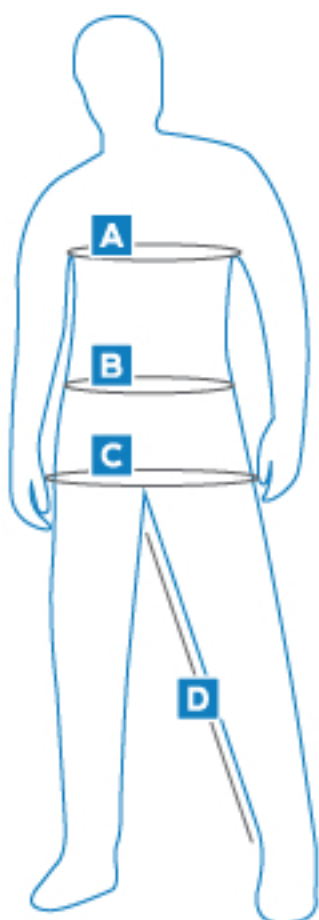

Motorhandschoenen

	S	M	L	XL	XXL	3XL	4XL
Hand width	17-19	20-21	22-23	24-25	26-27	28	29

Motorkleding

- A** CHEST WIDTH
- B** WAIST WIDTH
- C** HIP WIDTH
- D** INSEAM WIDTH

MENS SIZE CHART

MENS JACKETS	S/48	M/50	L/52	XL/54	XXL/56	3XL/58	4XL/60	5XL	6XL	8XL	10XL	12XL
Chest width	94-98	99-103	104-109	110-115	116-121	122-127	128-133	134-139	140-145	146-151	152-157	158-163
Waist width	81-85	86-90	91-95	96-102	103-109	110-116	117-123	124-130	131-137	138-144	145-151	152-158

MENS PANTS	S/48	M/50	L/52	XL/54	XXL/56	3XL/58	4XL/60	5XL	6XL	8XL	10XL	12XL
Hip width	92-96	97-101	102-107	108-113	114-119	120-125	126-131	132-137	138-143	144-154	155-165	166-176
Inseam length	79	80	81	82	83	84	85	86	87	88	89	90
Inseam length - SHORT	-	-	76	77	78	79	-	-	-	-	-	-
Inseam length - LONG	-	85	86	87	88	89	-	-	-	-	-	-

MENS JEANS	S/28	M/30	L/32	XL/34	XXL/36	3XL/38	4XL/40
Inseam length - REGULAR	-	81	81	81	-	-	-
Inseam length - SHORT	76	76	76	76	-	-	-
Inseam length - LONG	-	-	86	86	86	86	86

WOMENS SIZE CHART

LADIES JACKETS	Xs	S/36	M/38	L/40	XL/42	XXL/44	46
Chest width	82-85	86-89	90-93	94-97	98-101	102-105	106-109
Waist width	69-72	73-76	77-80	81-84	85-88	89-92	93-96

LADIES PANTS	Xs	S/36	M/38	L/40	XL/42	XXL/44	46
Hip width	91-94	95-98	99-102	103-106	107-110	111-114	115-118
Inseam length	73	74	75	76	77	78	79
Inseam length - SHORT	68	69	70	71	72	73	-
Inseam length - LONG	78	79	80	81	82	83	-